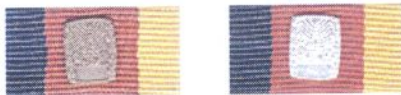

Bandschnallen

KB Schießsport-Leistungsnadeln

Große Leistungsnadeln 15 Schuss
in Bronze, Silber, Gold

Schießspange 15 Schuss

Große Leistungsnadeln 30 Schuss
in Bronze, Silber, Gold

Schießspange 30 Schuss

Bandschnallen

KB Schießsport-Leistungsnadeln

Bundes-Lorbeerspange
in Bronze, Silber, Gold

Silbernes Gewehr

Bundes-Sportschützenabzeichen
in Silber, Gold

Bandschnallen

KB Treue-Abzeichen, KVK

Treue-Abzeichen
in Bronze, Silber, Gold